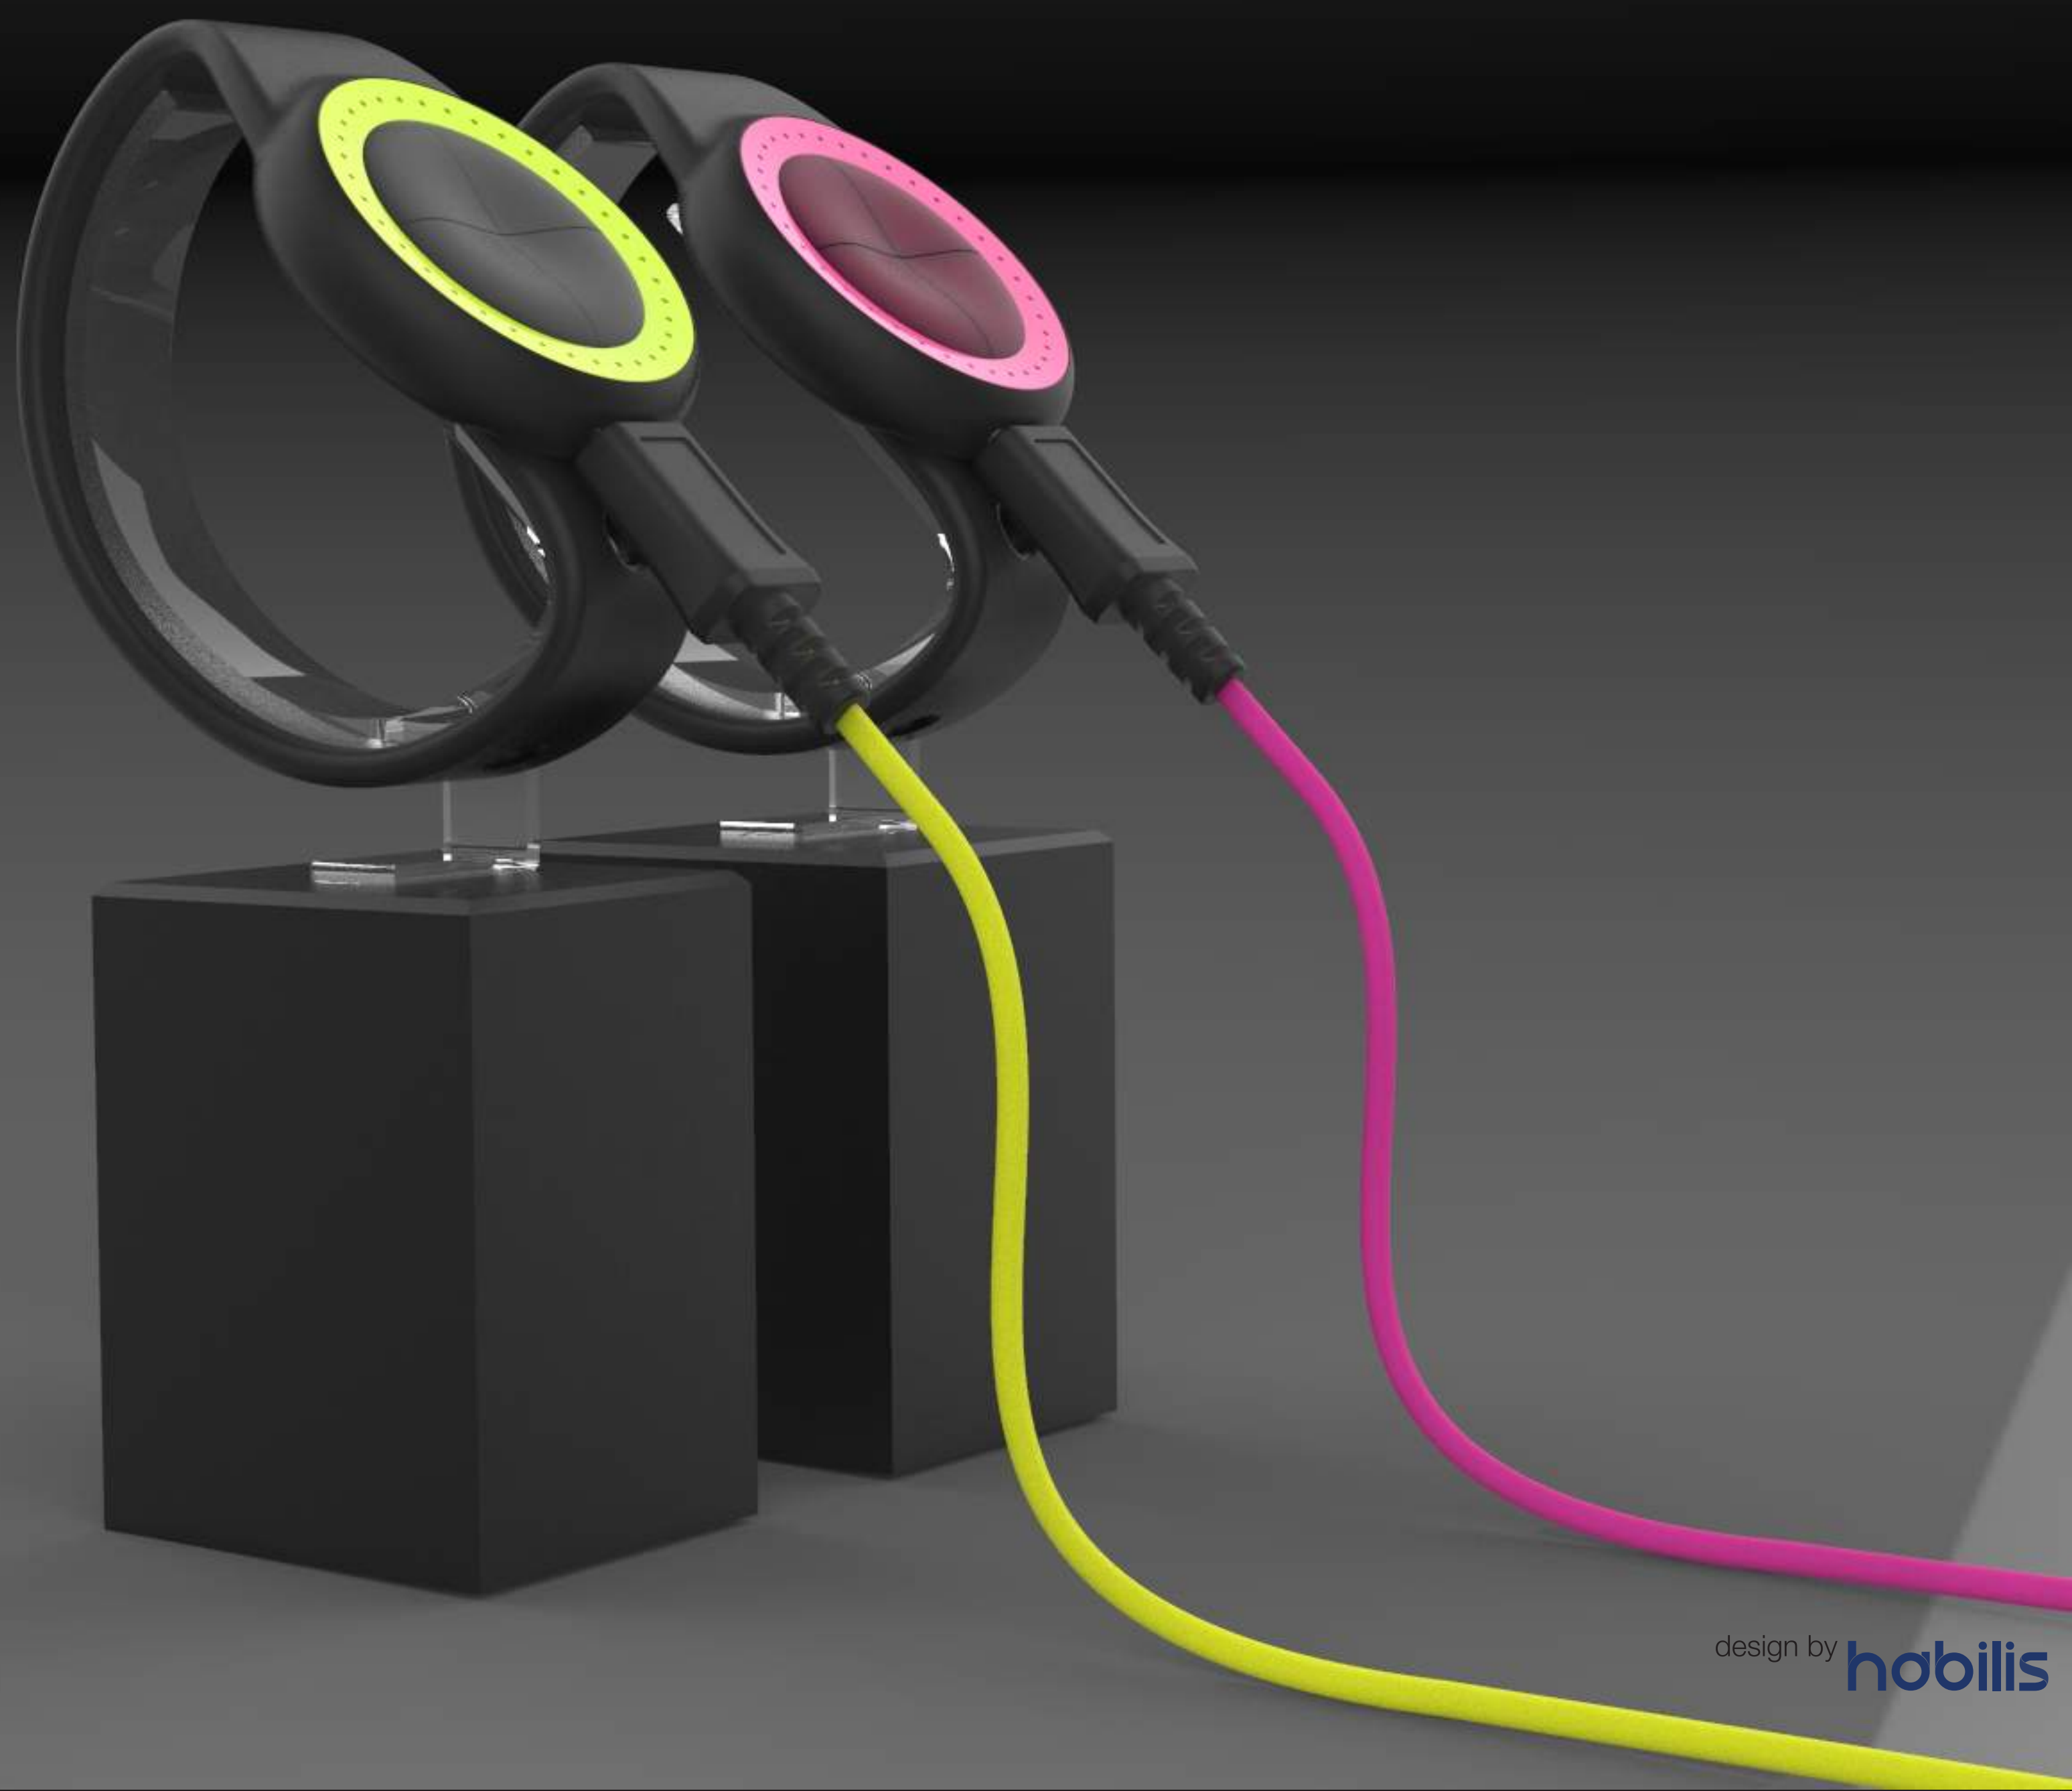

Watch Your Trip

WatchYourTrip est un bracelet connecté à une application de smartphone. Il indique, avec ses 36 LEDs, la direction à prendre sans devoir prendre son smartphone. Elle permet de profiter d'un citytrip sans avoir le nez sur son smartphone, sa carte ou son GPS.

design by **hobilis**

Grâce à des préférences pré-enregistrées sur l'application, WatchYourTrip permet d'accéder à la direction du lieu choisi par l'utilisateur (son hôtel, restaurant, lieu culturel et monument) via quatre boutons situés au centre du cadran.