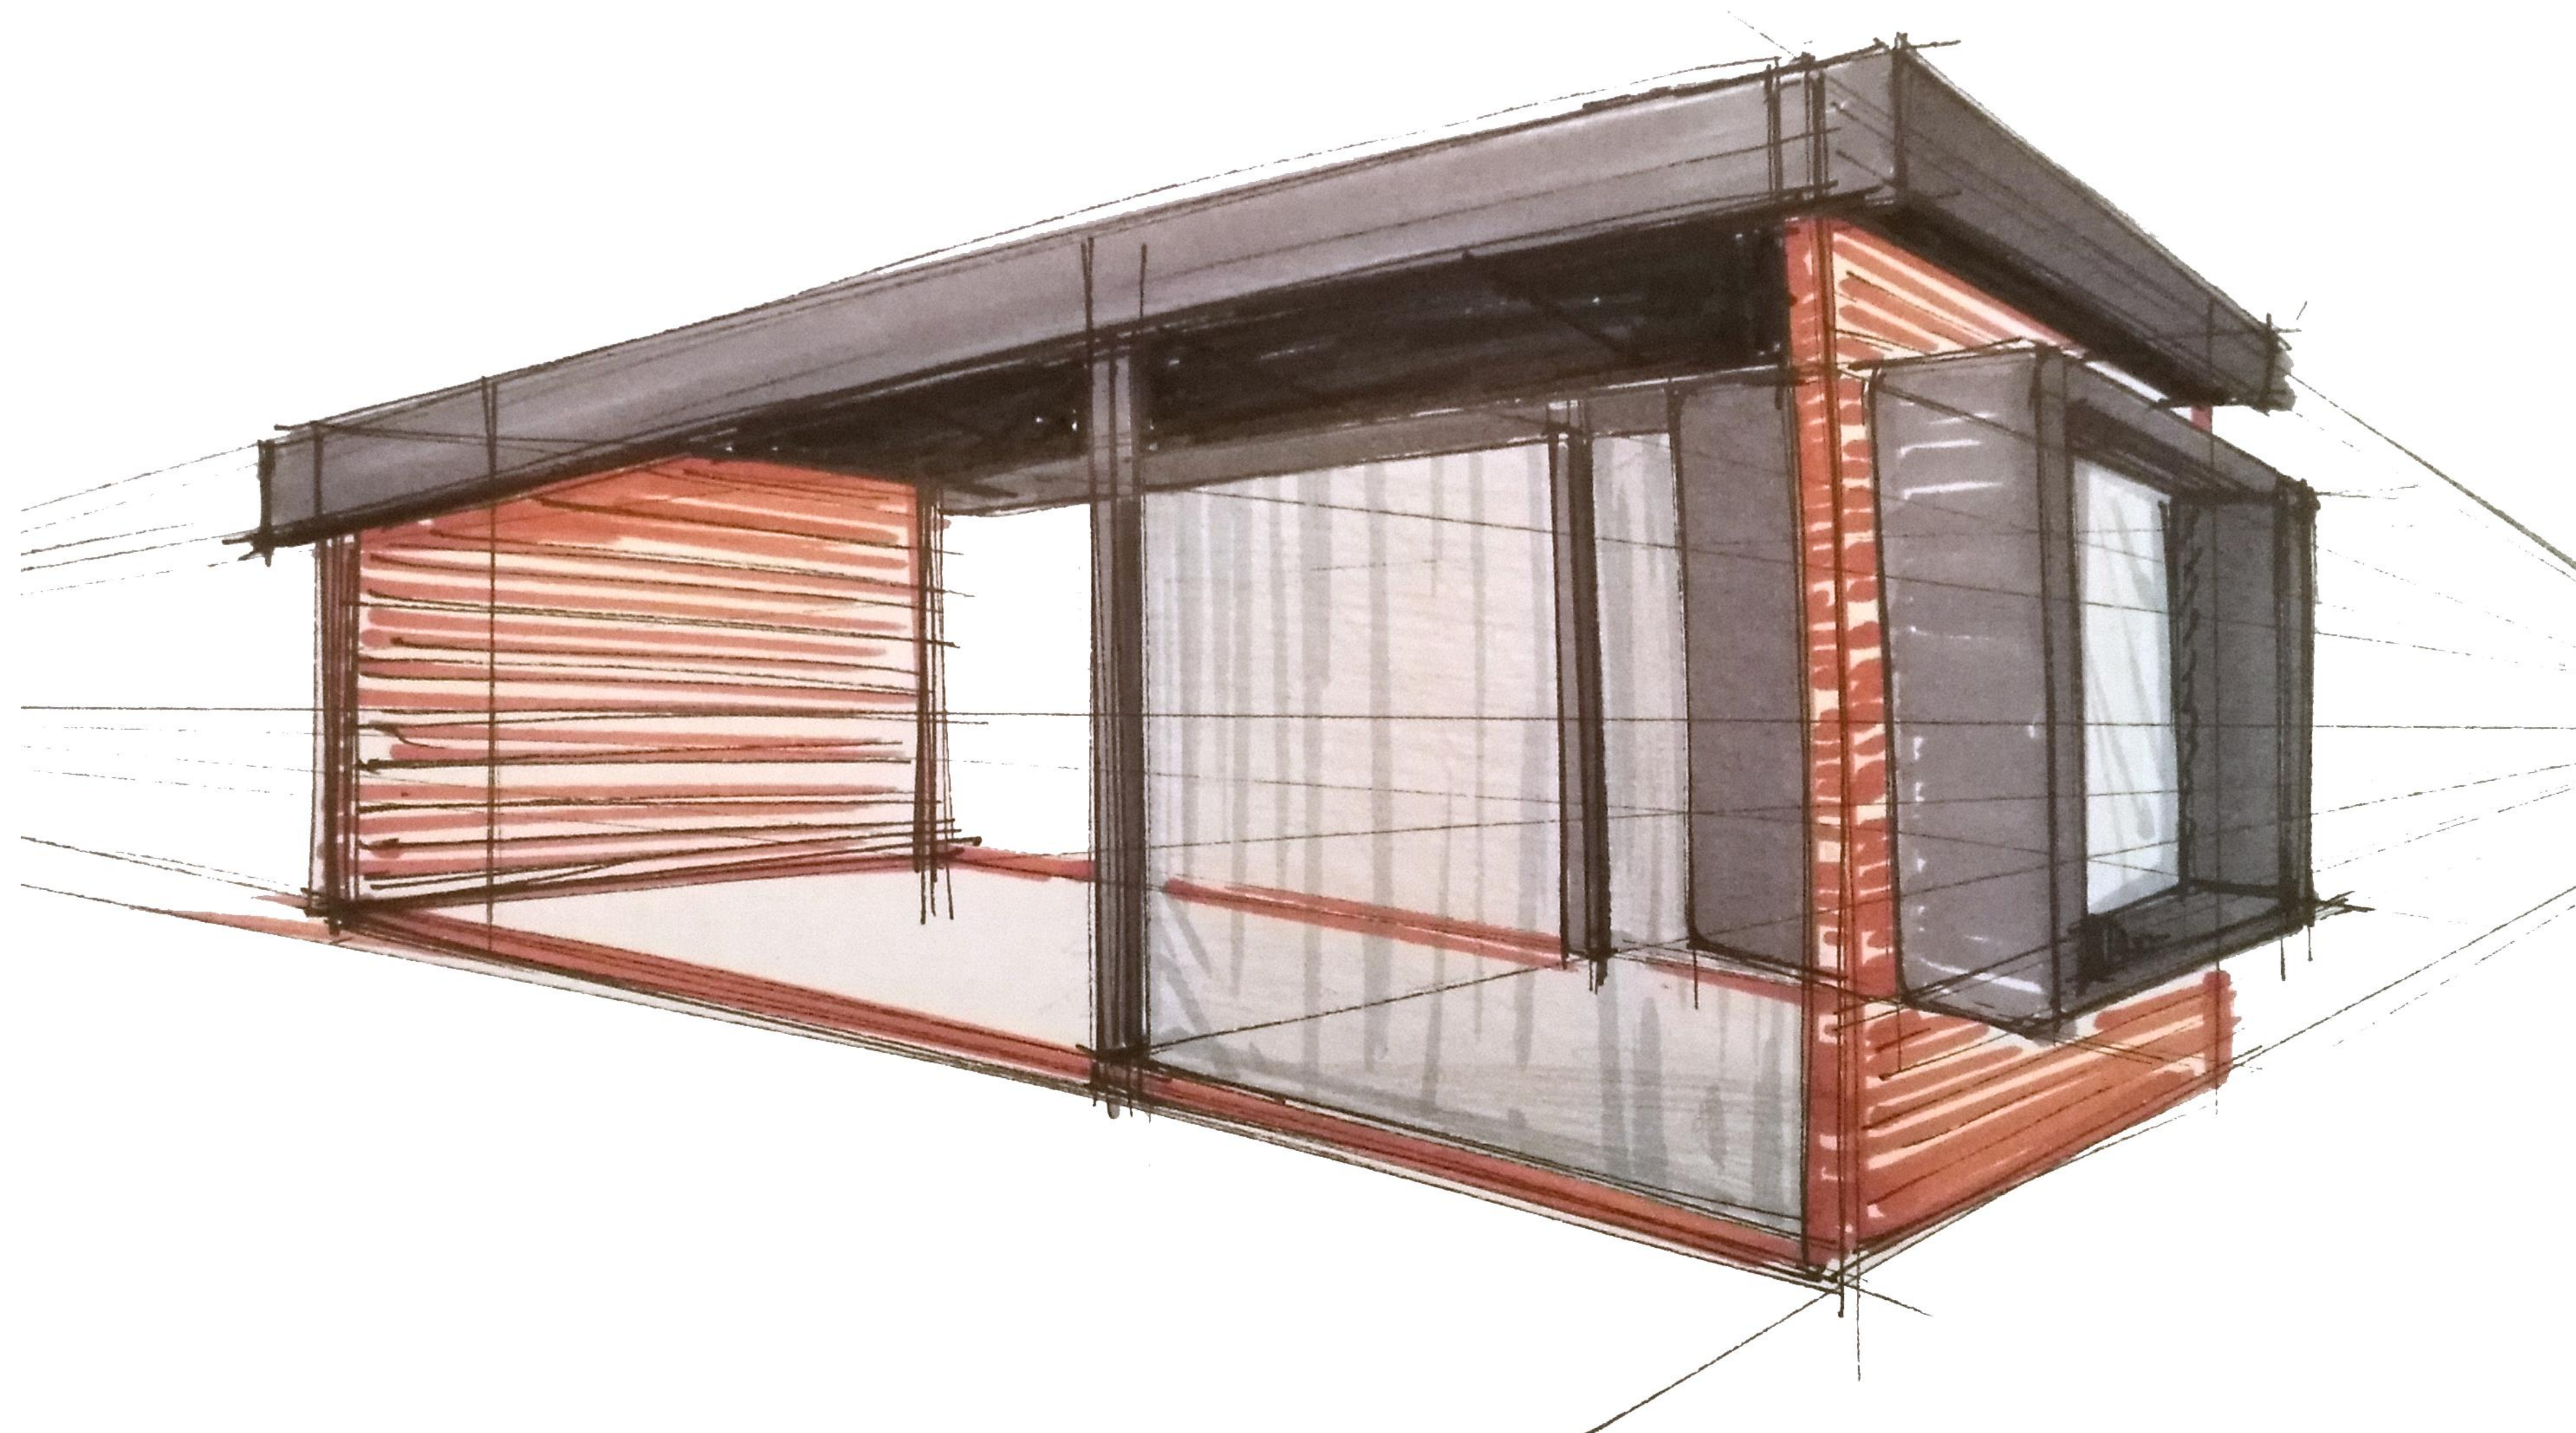

design by **hobilis**